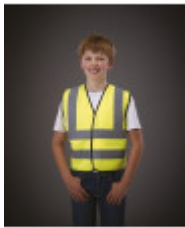

Esiste anche in versione